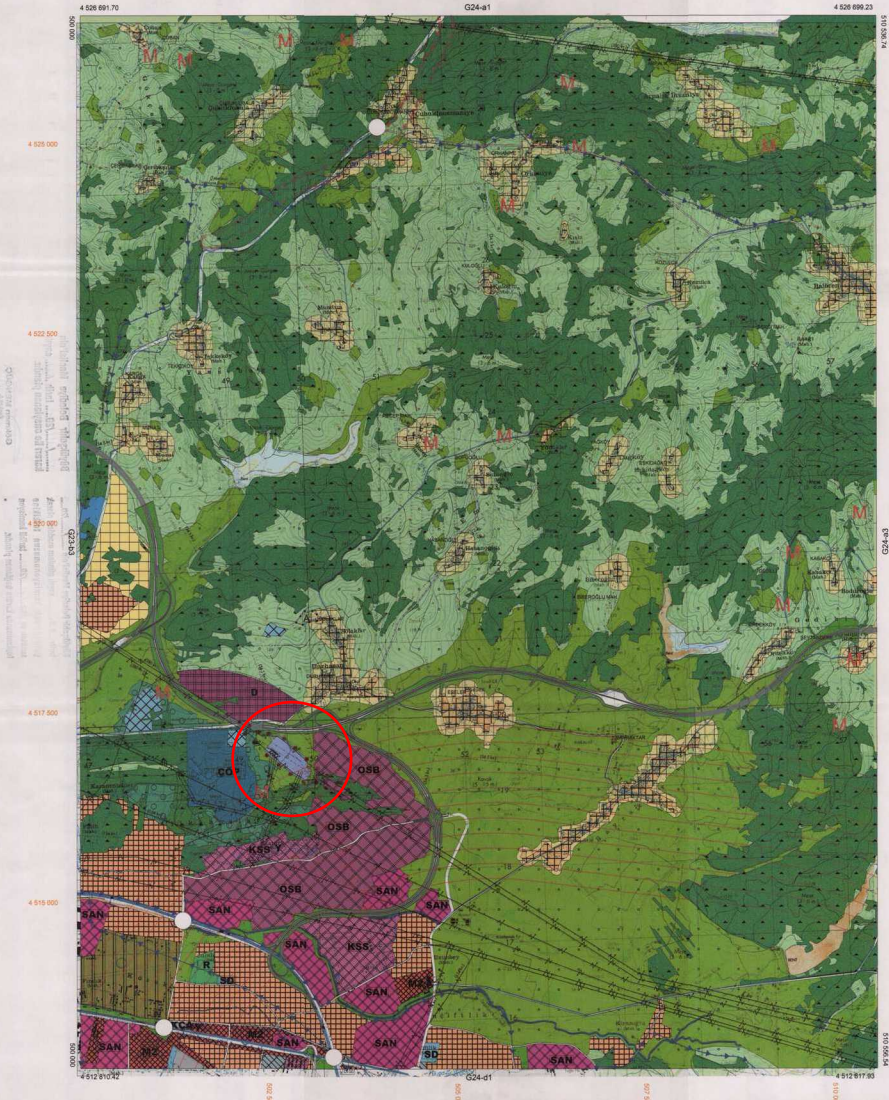

0
G24-a4

1/25000

KOCAELI
G24-a+21-b

G24-a-16-c

DNAY

Harita Ölçülere Göre
1:5000 Ölçeğinde Çizilmiştir. Ölçüm
Yılı 2014'dür. Ölçüm Yılına Göre
Güncellenmiş Harita Ölçülere Göre
Çizilmiştir. Ölçüm Yılına Göre
Güncellenmiş Harita Ölçülere Göre
Çizilmiştir.

1:5000 Ölçeği

G24-a-16-c

Harita Ölçülere Göre Çizilmiştir.
Harita Ölçülere Göre Çizilmiştir.
Harita Ölçülere Göre Çizilmiştir.

1:5000

Harita Ölçülere Göre Çizilmiştir.
Harita Ölçülere Göre Çizilmiştir.
Harita Ölçülere Göre Çizilmiştir.

Harita Ölçülere Göre Çizilmiştir.
Harita Ölçülere Göre Çizilmiştir.
Harita Ölçülere Göre Çizilmiştir.

KOCAELI - G24-a-21-b